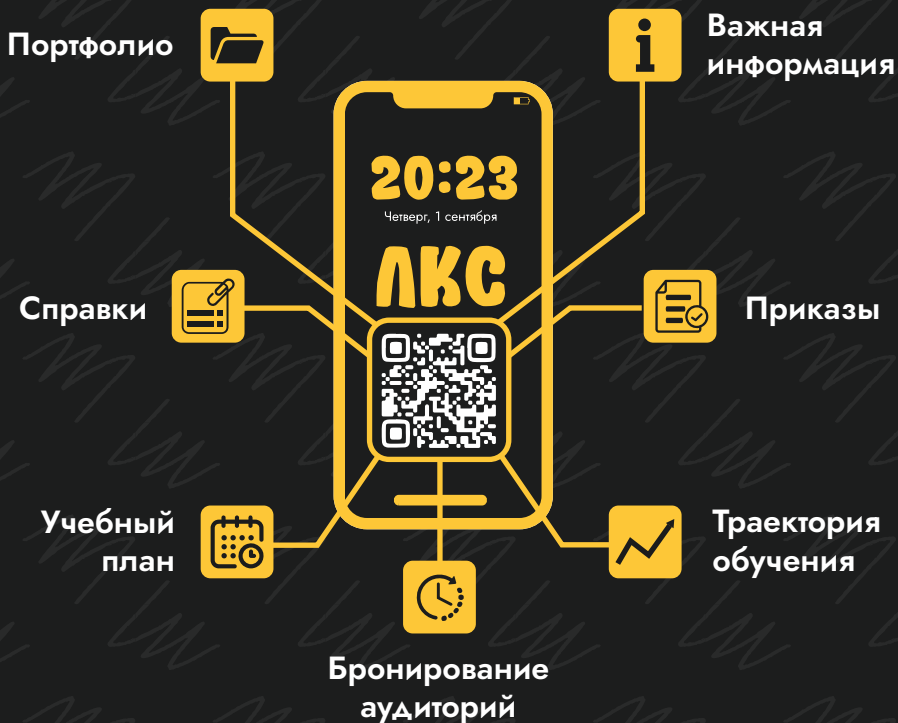

ЛИЧНЫЙ КАБИНЕТ СТУДЕНТА

При получении студенческого билета обязательно
зарегистрируйся в личном кабинете студента!

и многое другое...

**ПРИ РЕГИСТРАЦИИ ОБЯЗАТЕЛЬНО ЗАПОМНИ
СВОЮ ПОЧТУ И ПАРОЛЬ ОТ ЭТОГО ПОРТАЛА!**