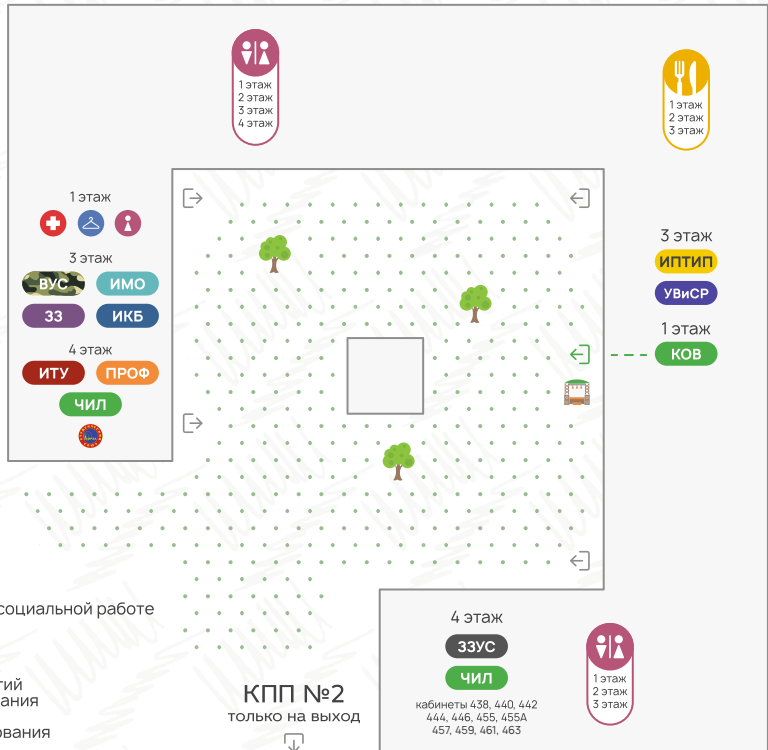

Учебные отделы

каб. 336 ИПТИП Институт перспективных технологий и индустриального программирования

каб. 305 ИМО Институт международного образования

каб. 407 ИТУ Институт технологий управления

каб. 300 ИКБ Институт кибербезопасности и цифровых технологий