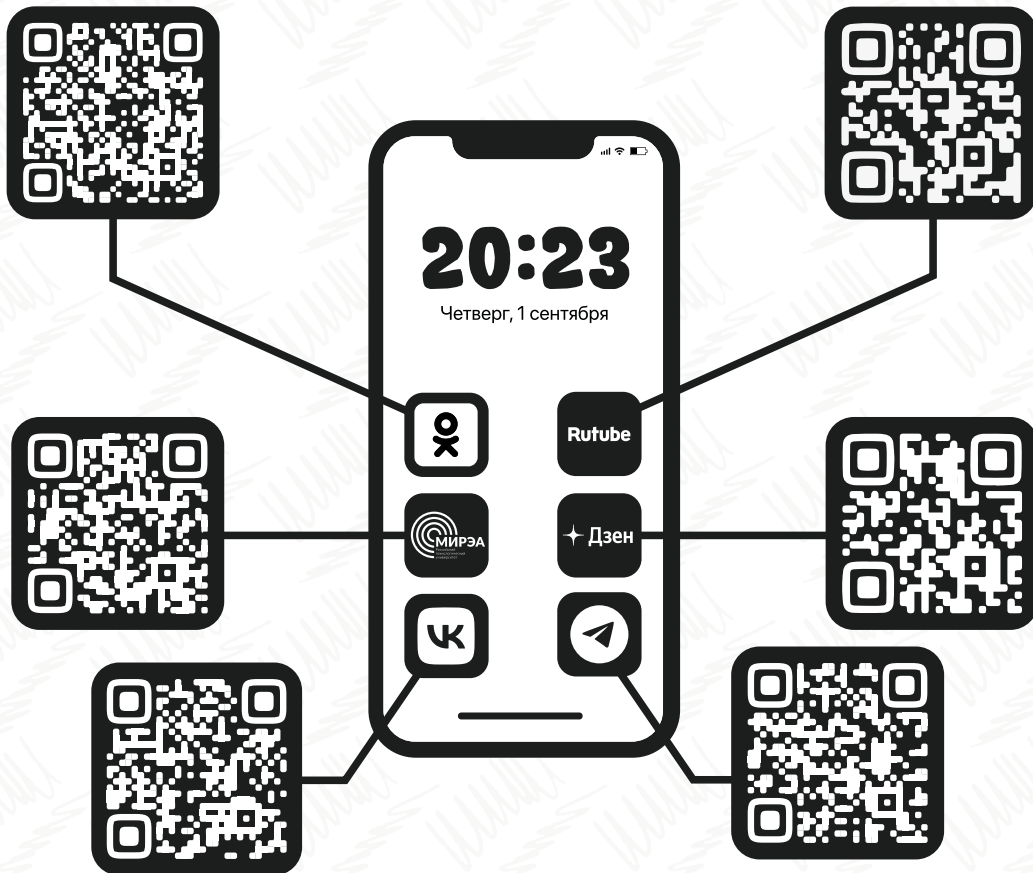

ССЫЛКИ НА СОЦИАЛЬНЫЕ СЕТИ РТУ МИРЭА