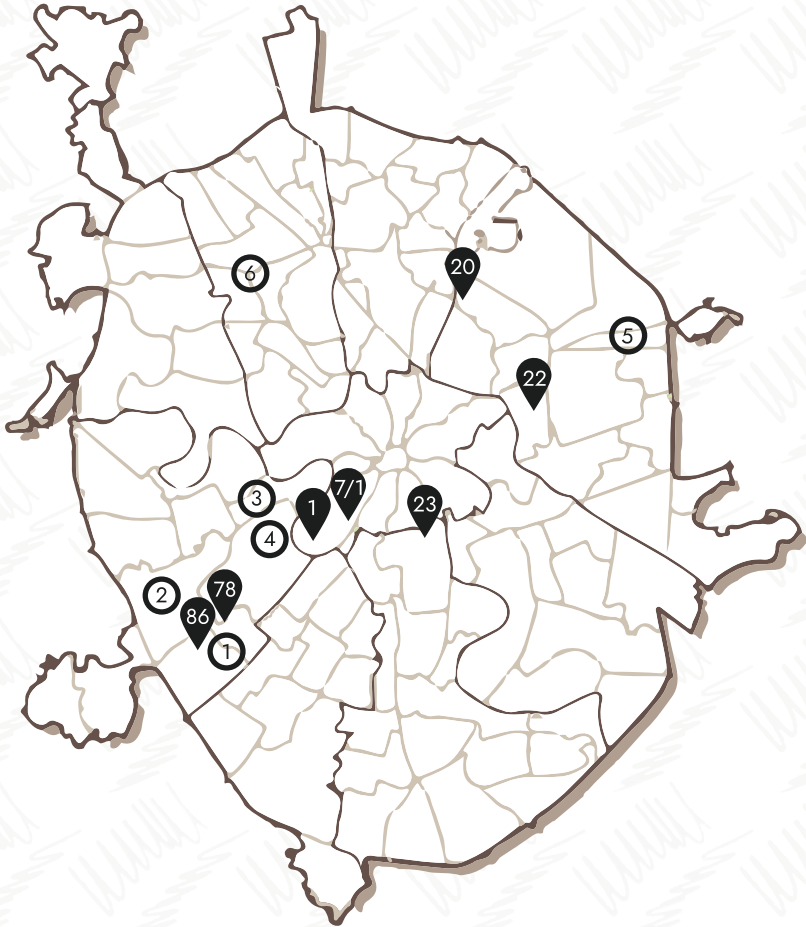

**ЧТОБЫ УЗНАТЬ
ПОДРОБНЕЕ, ПЕРЕХОДИ**

#НАВИГАТОР

КАМПУСЫ И ОБЩЕЖИТИЯ

АДРЕСА КАМПУСОВ И ОБЩЕЖИТИЙ

КАМПУСЫ

- 78 Пр-т Вернадского, д. 78  Юго-западная
- 86 Пр-т Вернадского, д. 86  Юго-западная
- 20 Ул. Стромынка, д. 20  Преображенская площадь
- 1 Ул. Малая Пироговская, д. 1, стр. 5  Фрунзенская
- 7/1 Ул. Усачева, д. 7/1 (здание ВУЦ)  Фрунзенская
- 22 5-я ул. Соколиной Горы, д. 22  Шоссе Энтузиастов
- 23 1-й Щипковский переулок, д. 23  Серпуховская

ОБЩЕЖИТИЯ

- 1  Юго-западная
Пр-т Вернадского, д. 86, стр. 1
- 2  Ломоносовский проспект
Мичуринский пр-т, д. 12, корп. 2
- 3  Студенческая
Ул. Студенческая, д. 33, корп. 3
- 4  Студенческая
Ул. Студенческая, д. 33, к. 4
- 5  Первомайская
11-я Парковая ул., д. 36
- 6  Водный стадион, МЦК Коптево
Ул. Нарвская, д. 12