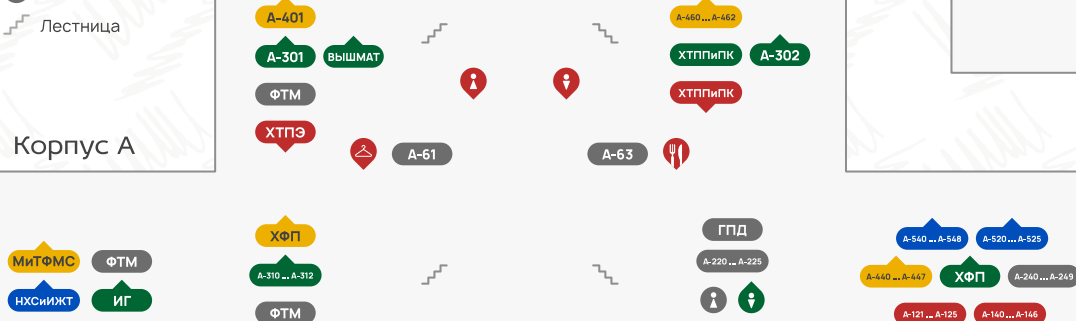

Кампус

на ул. Малая Пироговская, д. 1, стр. 5

- **ИГ** Кафедра инженерной графики
- **ФТМ** Кафедра физики и технической механики
- **ХФП** Кафедра химии и физики полимеров и полимерных материалов им. Б.А. Догадкина
- **ХТПЭ** Кафедра химии и технологии переработки эластомеров им Ф.Ф. Кошелева
- **ИСХТ** Кафедра информационных систем в химической технологии
- **ВУЦ** Кафедра связи
- **ГСН** Кафедра гуманитарных и социальных наук
- **МИТФМС** Кафедра материаловедения и технологии функциональных материалов и структур
- **ХТЭОС** Кафедра химии и технологии элементоорганических соединений им. К.А. Андрианова
- **НХСИИЖТ** Кафедра технологии нефтехимического синтеза и искусственного жидкого топлива им А.Н. Башкирова
- **ХТППИК** Кафедра химии и технологии переработки пластмасс и полимерных композитов
- **ГПД** Кафедра государственно-правовых дисциплин

A-220 ... A-225 Расположение аудиторий

- Туалет / мужской / женский
- Буфет / столовая
- Гардероб
- Лестница

Корпус Б

- **ВУЦ**
- **ИСХТ**
- **ХТПЭ**
- **ГСН**
- **ХТЭОС**
- **ХТЭОС**

Корпус А

Главный
ВХОД